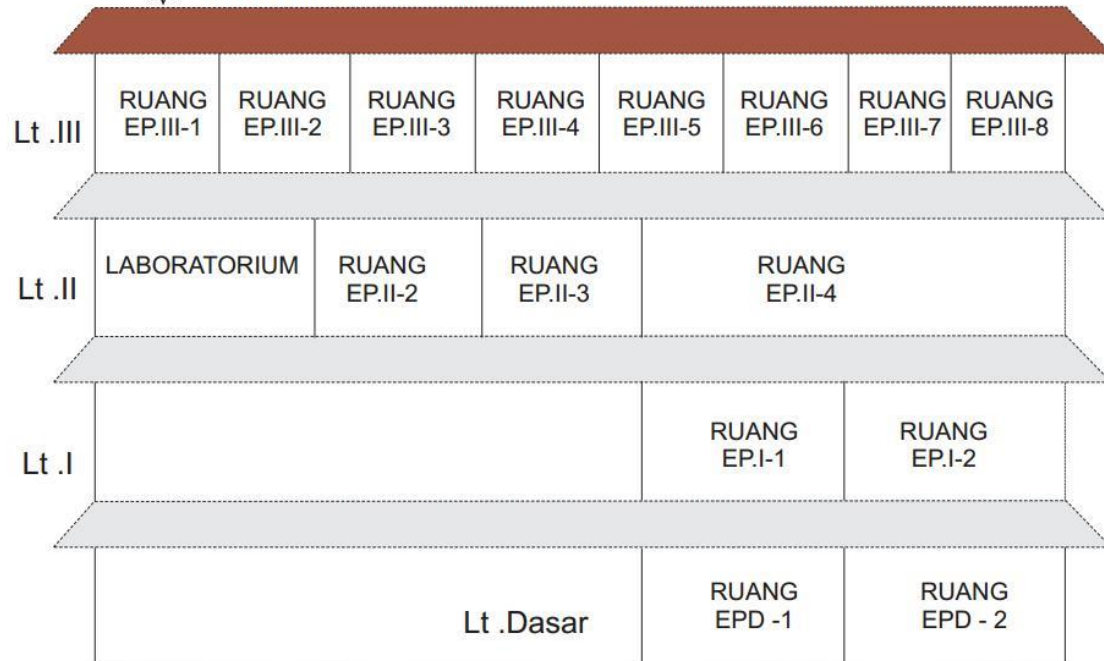

DENAH GEDUNG KAMPUS TERPADU UPN "VETERAN" YOGYAKARTA CONDONGCATUR

Jl. SWK (104) Lingkar Utara Condongcatur

Lokasi Test **PMB**
Ruang : EP – EM - EA

Lokasi Test **PMB**
Ruang NAS

Lokasi Test **PMB**
Ruang : ALA – ALB - ALC

U  TAMPAK DEPAN GEDUNG EKONOMI MANAJEMEN

T  TAMPAK DEPAN GEDUNG EKONOMI PEMBANGUNAN

TAMPAK DEPAN GEDUNG EKONOMI AKUTANSI

Selasar

Gd. TEK. PERTAMBANGAN

ALC

Gd. TEK. GEOLOGI

ALB

Gd. TEK. PEMINYAKAN

ALA

Gd. FAKULTAS
TEKNOLOGI MINERAL

Barat ←

GEDUNG TEK. PERTAMBANGAN

→ Timur

TIMUR  TAMPAK DEPAN GEDUNG NYI AGENG SERANG (NAS)

BARAT  TAMPAK DEPAN GEDUNG NYI AGENG SERANG (NAS)