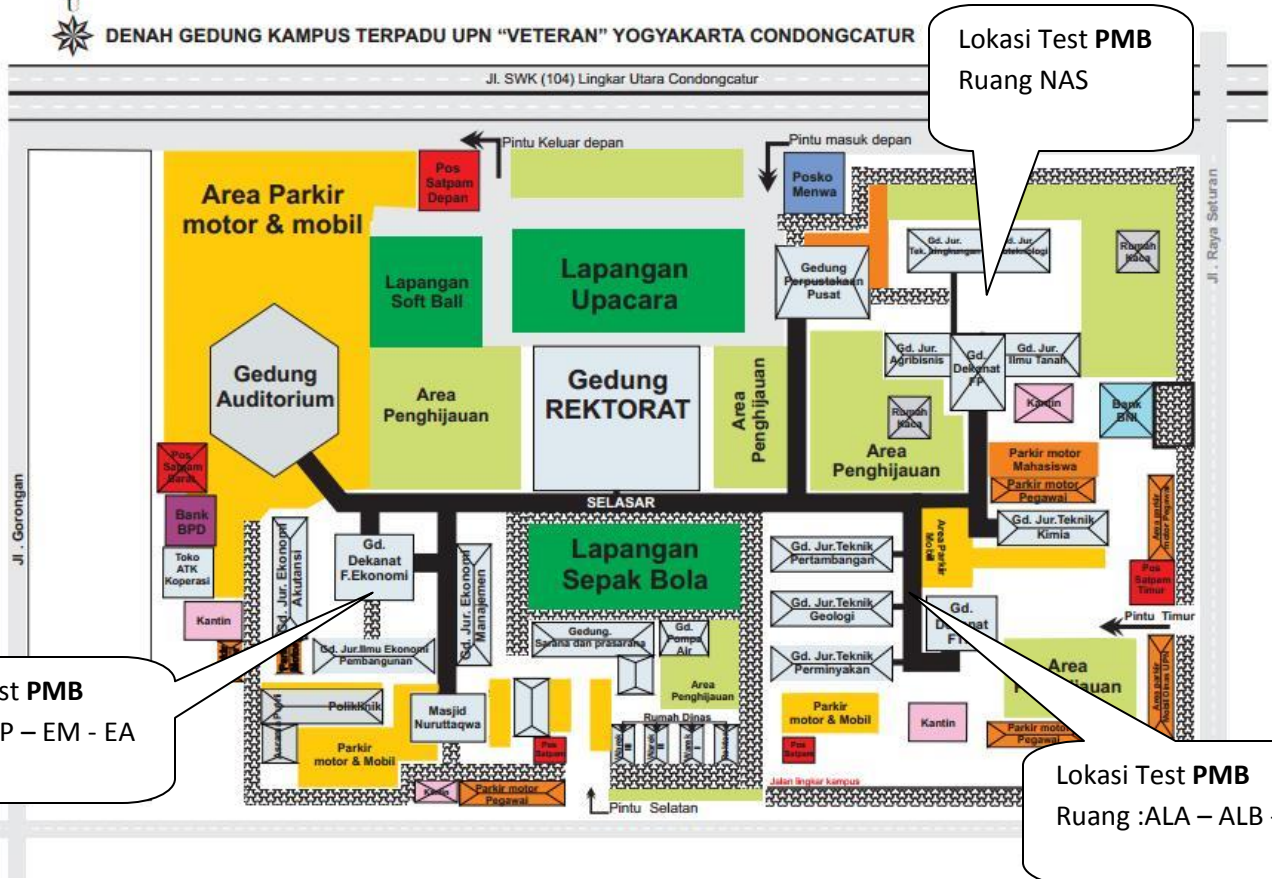

DENAH GEDUNG KAMPUS TERPADU UPN "VETERAN" YOGYAKARTA CONDONGCATUR

Jl. SWK (104) Lingkar Utara Condongcatur

Lokasi Test **PMB**
Ruang : EP – EM - EA

Lokasi Test **PMB**
Ruang NAS

Lokasi Test **PMB**
Ruang : ALA – ALB - ALC

U  TAMPAK DEPAN GEDUNG EKONOMI MANAJEMEN

T  TAMPAK DEPAN GEDUNG EKONOMI PEMBANGUNAN

TAMPAK DEPAN GEDUNG EKONOMI AKUTANSI

Selasar

Gd. TEK. PERTAMBANGAN

ALC

Gd. TEK. GEOLOGI

ALB

Gd. TEK. PEMINYAKAN

ALA

Gd. FAKULTAS
TEKNOLOGI MINERAL

Barat ←

GEDUNG TEK. PERTAMBANGAN

→ Timur

TIMUR  TAMPAK DEPAN GEDUNG NYI AGENG SERANG (NAS)

BARAT  TAMPAK DEPAN GEDUNG NYI AGENG SERANG (NAS)