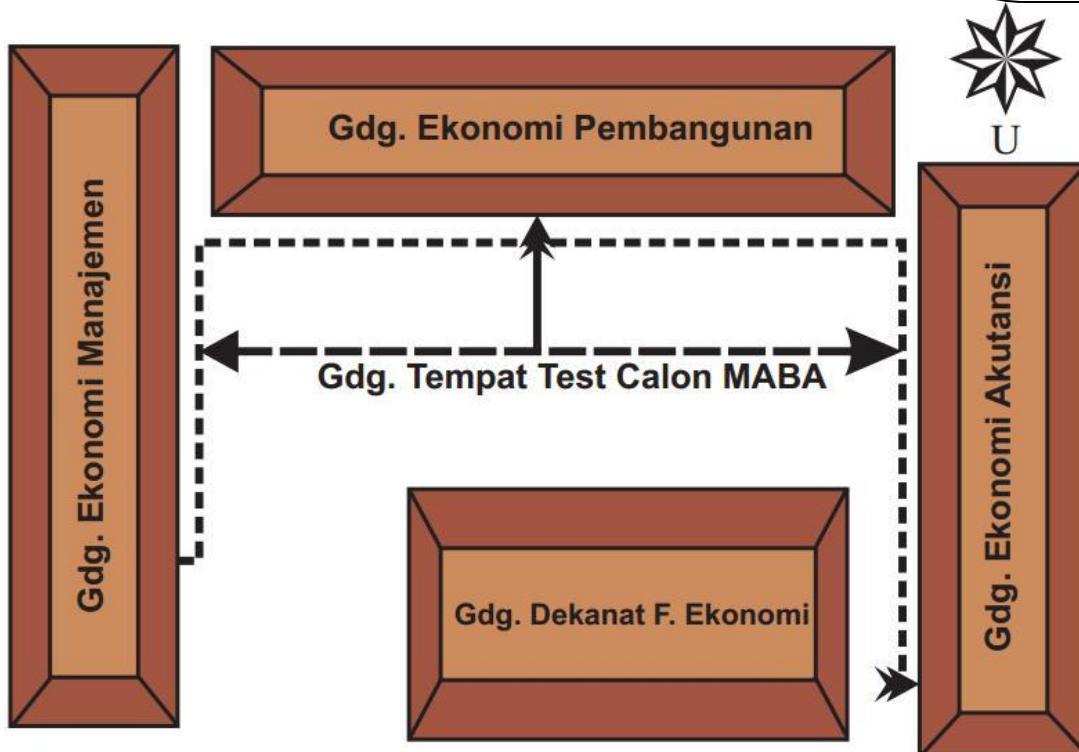

DENAH GEDUNG KAMPUS TERPADU UPN "VETERAN" YOGYAKARTA CONDONGCATUR

Jl. SWK (104) Lingkar Utara Condongcatur

Lokasi Test **PMB**
Ruang : EP – EM - EA

Lokasi Test **PMB**
Ruang NAS

Lokasi Test **PMB**
Ruang : ALA – ALB - ALC

U  TAMPAK DEPAN GEDUNG EKONOMI MANAJEMEN

T  TAMPAK DEPAN GEDUNG EKONOMI PEMBANGUNAN

TAMPAK DEPAN GEDUNG EKONOMI AKUTANSI

Selasar

Gd. TEK. PERTAMBANGAN

ALC

Gd. TEK. GEOLOGI

ALB

Gd. TEK. PEMINYAKAN

ALA

Gd. FAKULTAS
TEKNOLOGI MINERAL

Barat ←

GEDUNG TEK. PERTAMBANGAN

→ Timur

TIMUR  TAMPAK DEPAN GEDUNG NYI AGENG SERANG (NAS)

BARAT  TAMPAK DEPAN GEDUNG NYI AGENG SERANG (NAS)