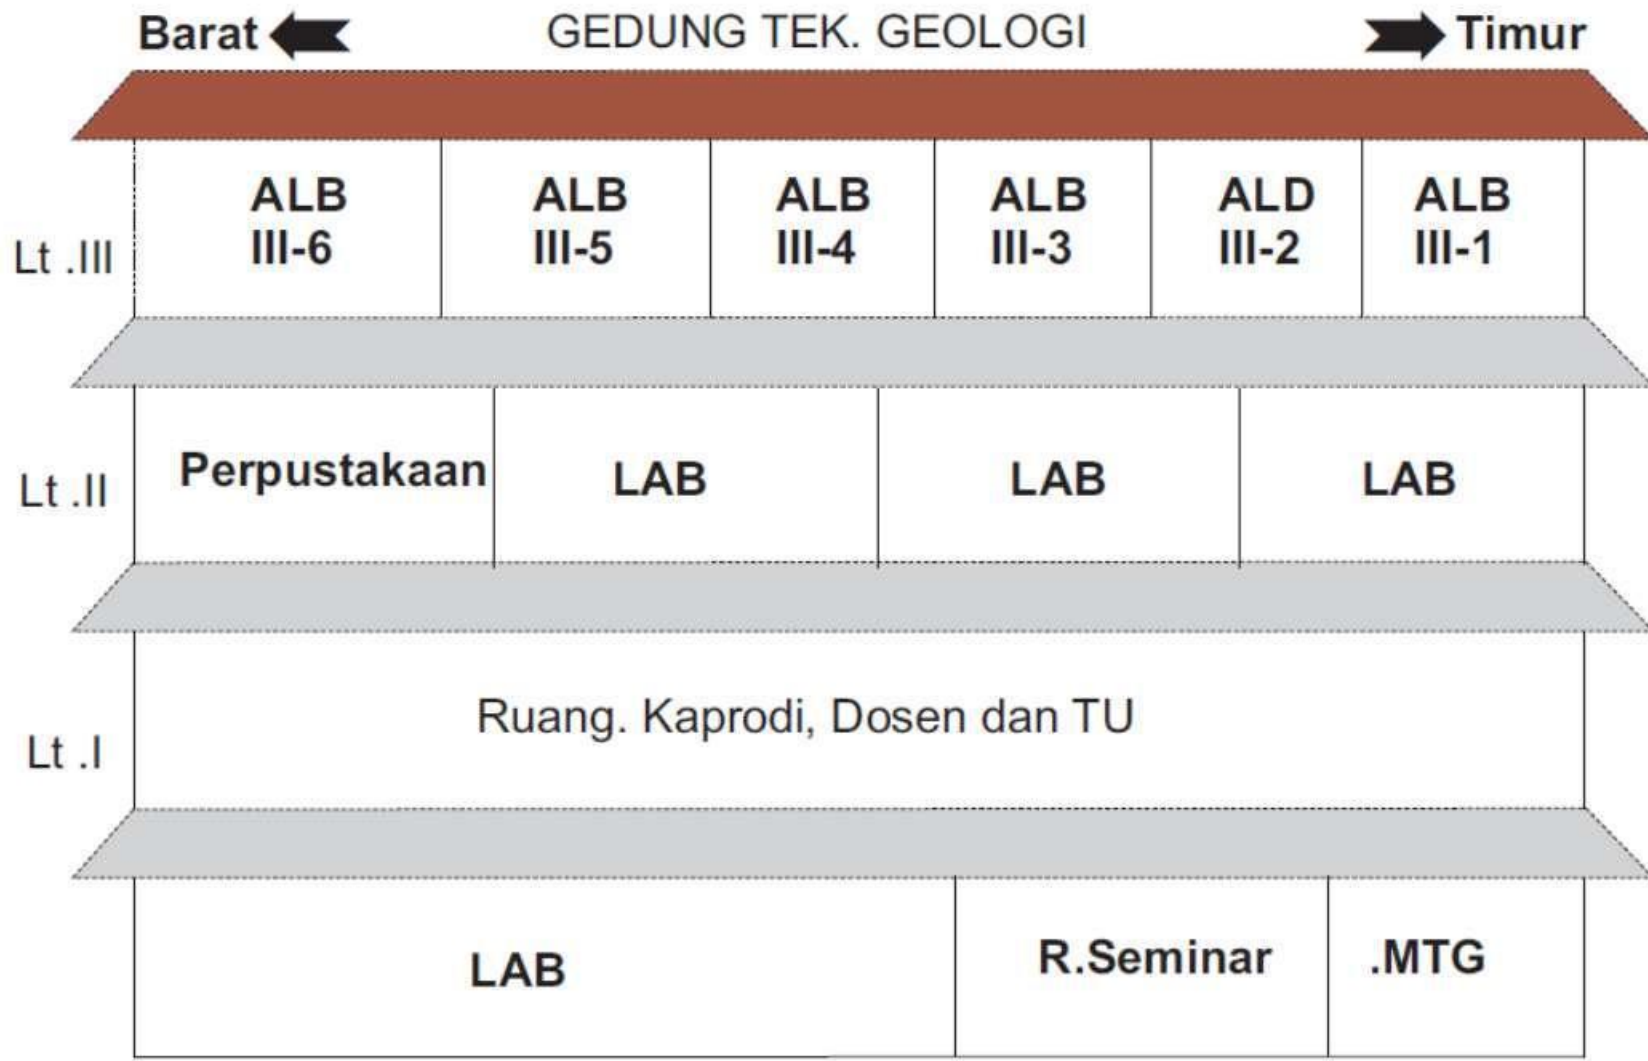

U  TAMPAK DEPAN GEDUNG EKONOMI MANAJEMEN

T  TAMPAK DEPAN GEDUNG EKONOMI PEMBANGUNAN

TAMPAK DEPAN GEDUNG EKONOMI AKUTANSI

Selasar

Gd. TEK. PERTAMBANGAN

ALC

Gd. TEK. GEOLOGI

ALB

Gd. TEK. PEMINYAKAN

ALA

Gd. FAKULTAS
TEKNOLOGI MINERAL

Barat ←

GEDUNG TEK. PERTAMBANGAN

→ Timur

TIMUR  TAMPAK DEPAN GEDUNG NYI AGENG SERANG (NAS)

BARAT  TAMPAK DEPAN GEDUNG NYI AGENG SERANG (NAS)