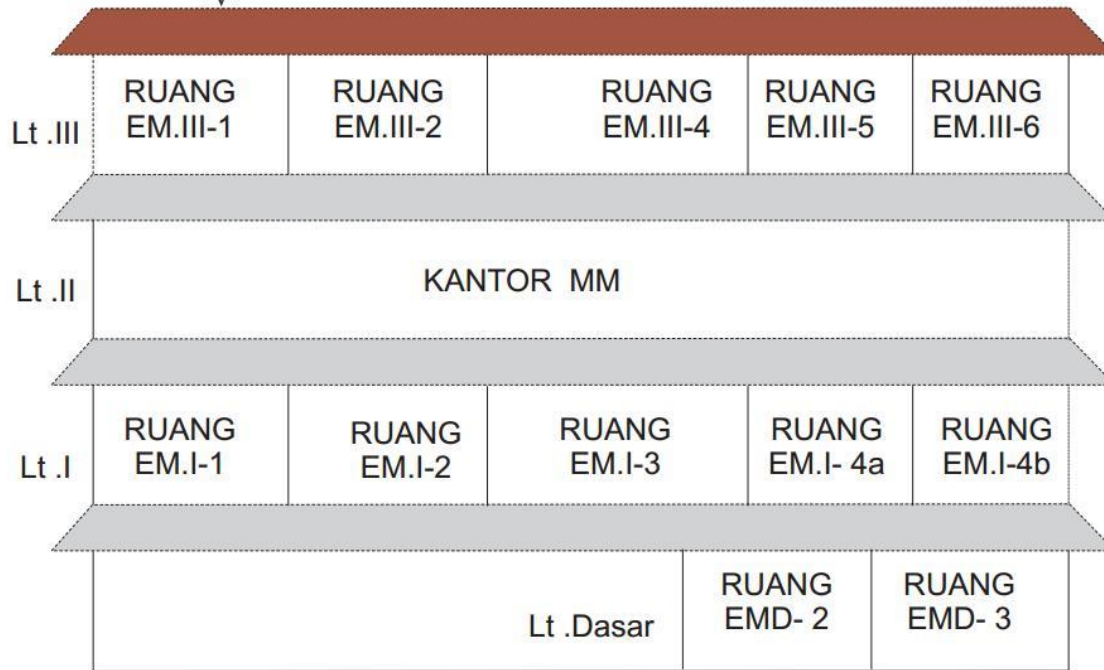

DENAH GEDUNG KAMPUS TERPADU UPN "VETERAN" YOGYAKARTA CONDONGCATUR

Jl. SWK (104) Lingkar Utara Condongcatur

Lokasi Test **PMB**
Ruang : EP – EM - EA

Lokasi Test **PMB**
Ruang NAS

Lokasi Test **PMB**
Ruang : ALA – ALB - ALC

U  TAMPAK DEPAN GEDUNG EKONOMI MANAJEMEN

T  TAMPAK DEPAN GEDUNG EKONOMI PEMBANGUNAN

TAMPAK DEPAN GEDUNG EKONOMI AKUTANSI

Selasar

Gd. TEK. PERTAMBANGAN

ALC

Gd. TEK. GEOLOGI

ALB

Gd. TEK. PEMINYAKAN

ALA

Gd. FAKULTAS
TEKNOLOGI MINERAL

Barat ←

GEDUNG TEK. PERTAMBANGAN

→ Timur

TIMUR  TAMPAK DEPAN GEDUNG NYI AGENG SERANG (NAS)

BARAT  TAMPAK DEPAN GEDUNG NYI AGENG SERANG (NAS)