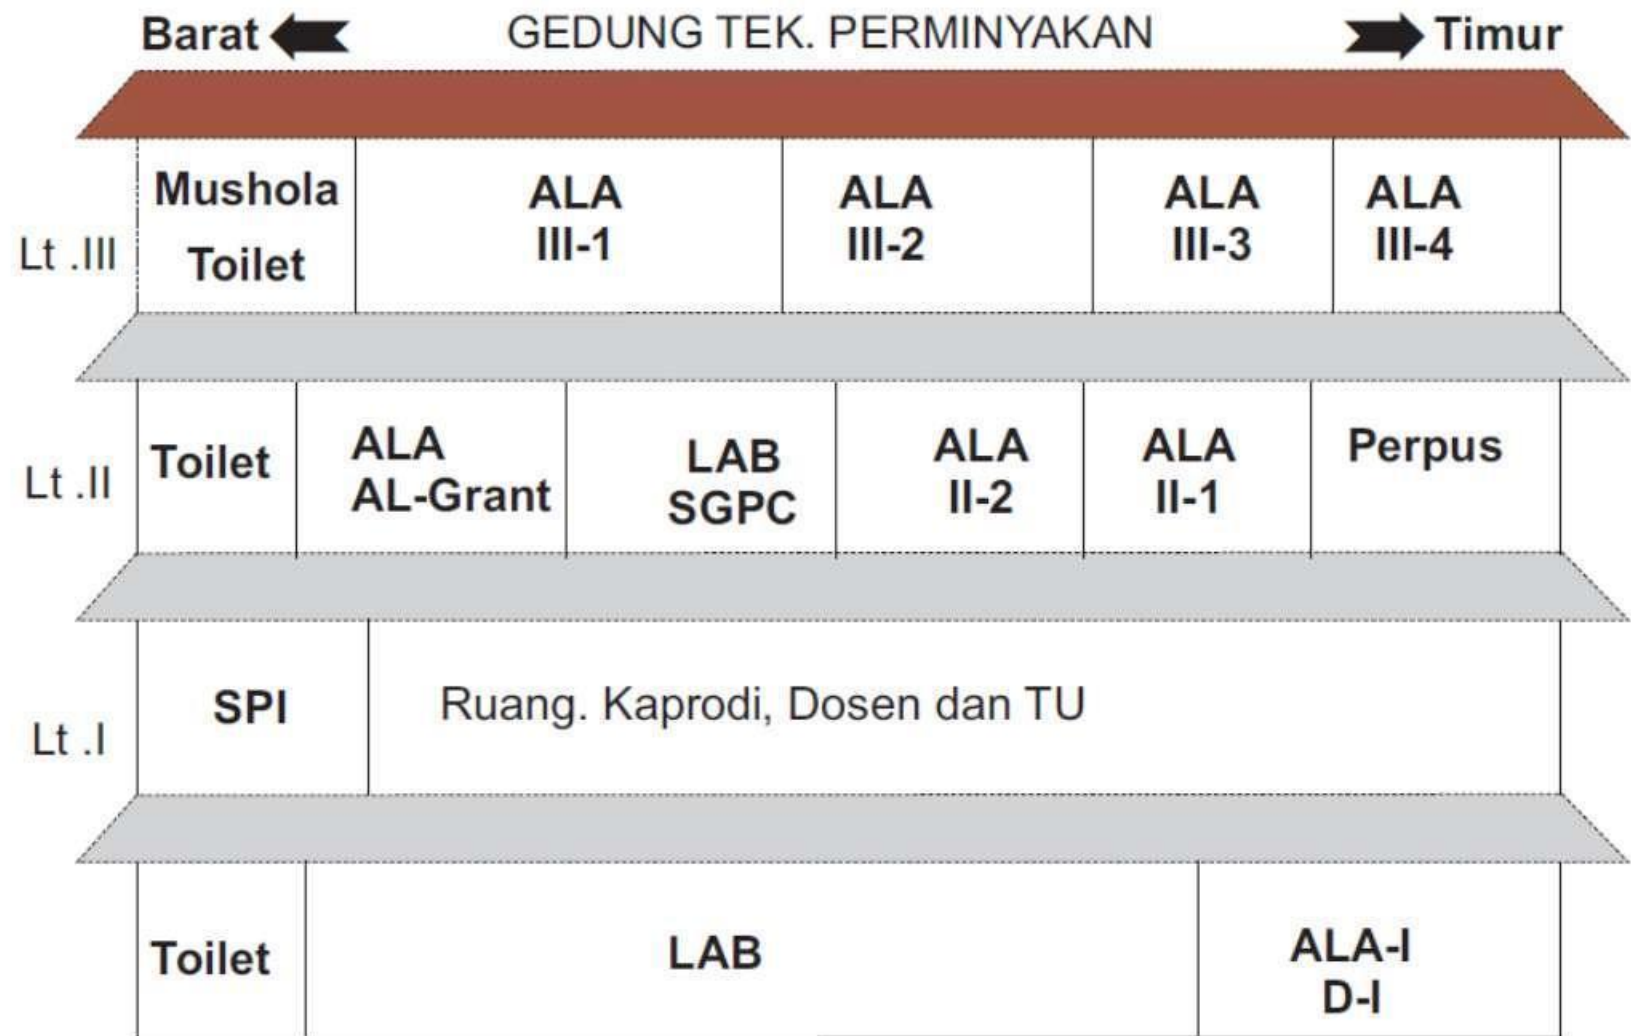

U  TAMPAK DEPAN GEDUNG EKONOMI MANAJEMEN

T  TAMPAK DEPAN GEDUNG EKONOMI PEMBANGUNAN

TAMPAK DEPAN GEDUNG EKONOMI AKUTANSI

Selasar

Gd. TEK. PERTAMBANGAN

ALC

Gd. TEK. GEOLOGI

ALB

Gd. TEK. PEMINYAKAN

ALA

Gd. FAKULTAS
TEKNOLOGI MINERAL

Barat ←

GEDUNG TEK. PERTAMBANGAN

→ Timur

TIMUR  TAMPAK DEPAN GEDUNG NYI AGENG SERANG (NAS)

BARAT  TAMPAK DEPAN GEDUNG NYI AGENG SERANG (NAS)