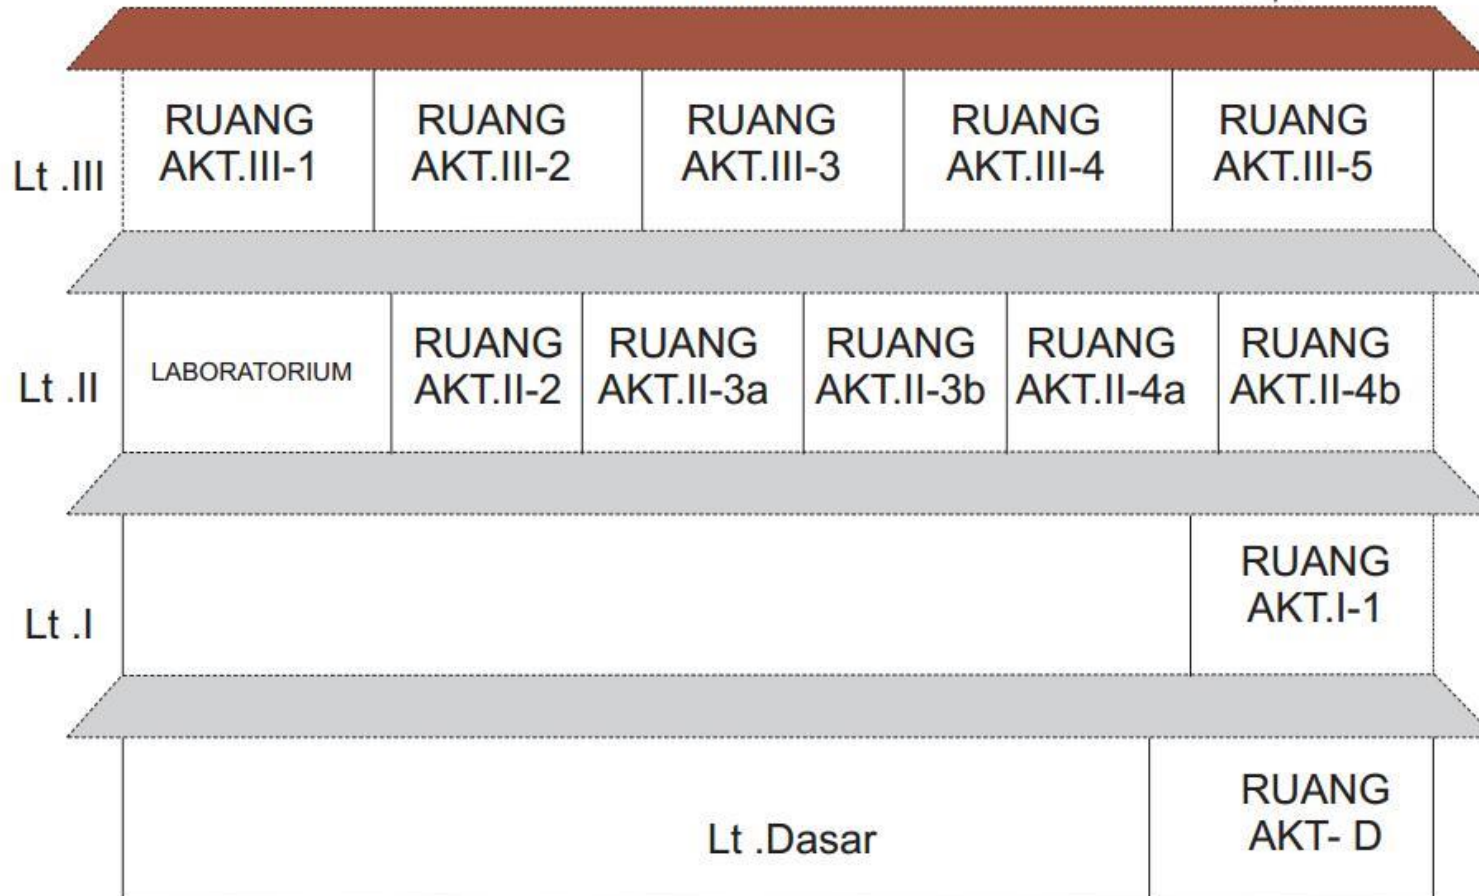

DENAH GEDUNG KAMPUS TERPADU UPN "VETERAN" YOGYAKARTA CONDONGCATUR

Jl. SWK (104) Lingkar Utara Condongcatur

Lokasi Test **PMB**
Ruang : EP – EM - EA

Lokasi Test **PMB**
Ruang NAS

Lokasi Test **PMB**
Ruang : ALA – ALB - ALC

U  TAMPAK DEPAN GEDUNG EKONOMI MANAJEMEN

T  TAMPAK DEPAN GEDUNG EKONOMI PEMBANGUNAN

TAMPAK DEPAN GEDUNG EKONOMI AKUTANSI

Selasar

Gd. TEK. PERTAMBANGAN

ALC

Gd. TEK. GEOLOGI

ALB

Gd. TEK. PEMINYAKAN

ALA

Gd. FAKULTAS
TEKNOLOGI MINERAL

Barat ←

GEDUNG TEK. PERTAMBANGAN

→ Timur

TIMUR  TAMPAK DEPAN GEDUNG NYI AGENG SERANG (NAS)

BARAT  TAMPAK DEPAN GEDUNG NYI AGENG SERANG (NAS)